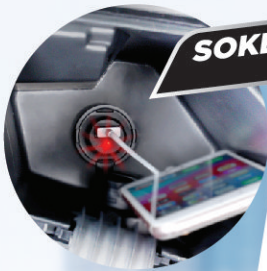

LAMPU PROJEKTOR Projector Headlight

Lampu hadapan jenis projektor yang bergaya dilengkapi dengan "Day Running Light" (DRL) membantu anda untuk melihat dan dilihat. Lampu yang agresif ini memberikan penglihatan yang jelas dan terang.

The stylish projector headlight with equipped LED day running light (DRL) helps you to see and be seen. The powerful and aggressive lights gives a clear and bright view of the road.

SPEEDOMETER PELBAGAI FUNGSI Multi-Functional Speedometer

Speedometer yang bergaya memberi anda paparan yang jelas dengan maklumat tambahan di bahagian tengah.

The stylish speedometer gives you a clear display with a center section for additional information.